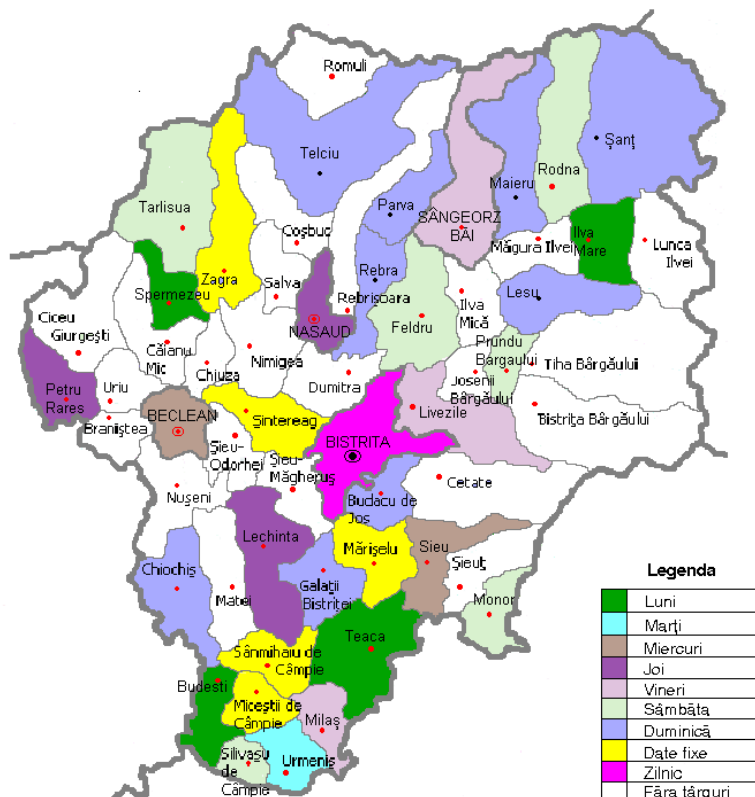

**CALENDARUL  
PIEȚELOR, TÂRGURILOR ȘI OBOARELOR  
DIN JUDEȚUL BISTRIȚA-NĂȘĂUD PE ANUL 2013**

Nr. crt.	LOCALITATEA	PIAȚA	TÂRGURI ȘI OBOARE
1.	BISTRIȚA	ZILNIC: Piețele DECEBAL, INDEPENDENȚEI NORD CALEA MOLDOVEI, TÂRPIULUI (en-gross)	VIIȘOARA - A DOUA DUMINICĂ DIN LUNĂ (târg de animale-organizat de com. Șieu –Odorhei)
2.	BECCLEAN	ZILNIC	ÎN FIECARE ZI DE MIERCURI
3.	NĂȘĂUD	JOI	ÎN FIECARE ZI DE JOI
4.	SÂNGEORZ-BĂI	VINERI	ÎN FIECARE ZI DE VINERI
5.	BUDACU DE JOS JELNA	-	ÎN PRIMA ZI DE DUMINICĂ A FIECĂREI LUNI A TREIA DUMINICĂ A FIECĂREI LUNI
6.	BUDEȘTI	LUNI	9 I, 9 IV, 9 VII, 9 X
7.	CHIOCHIȘ	-	ULTIMA ZI DE DUMINICĂ A FIECĂREI LUNI
8.	FELDRU	MARȚI	ÎN FIECARE ZI DE MARȚI
9.	GALAȚII BISTRIȚEI HERINA	-	ULTIMA DUMINICĂ A FIECĂREI LUNI- Dealul Hagău
10.	ILVA MARE	LUNI	ÎN FIECARE ZI DE LUNI
11.	ILVA MICĂ	MIERCURI	-
12.	JOSENI BĂRGĂULUI MIJLOCENII BĂRGĂULUI	VINERI	-
13.	LECHINȚA	JOI	PRIMA ZI DE JOI DIN LUNĂ și 20-21 IX
14.	LEȘU	DUMINICĂ	-
15.	LIVEZILE	-	ÎN FIECARE ZI DE DUMINICĂ
16.	MAIERU	DUMINICĂ	-
17.	MAGURA ILVEI	DUMINICĂ	-
18.	MICEȘTII DE CÂMPIE	-	ÎN DATA DE 5 A FIECĂREI LUNI
19.	MONOR	SÂMBĂTĂ	11 III, 21 V, 25 IX
20.	MILAȘ	VINERI	PRIMA ZI DE VINERI DIN TRIMESTRU
21.	PARVA	DUMINICĂ	-
22.	PRUNDU BĂRGĂULUI	SÂMBĂTĂ	ÎN FIECARE ZI DE SÂMBĂTĂ
23.	REBRA	DUMINICĂ	-
24.	RODNA	SÂMBĂTĂ	ÎN FIECARE ZI DE SÂMBĂTĂ
25.	SÂNMIIHAIU DE CÂMPIE	-	ÎN DATA DE 25 ALE FIECĂREI LUNI și 15 XII
26.	SPERMEZEU	LUNI	19 V, 9 IX
27.	ȘANȚ	DUMINICĂ	-
28.	ȘIEU	MIERCURI	PRIMA ZI DE MIERCURI DIN LUNĂ
29.	TELCIU	DUMINICĂ	-
30.	TEACA	LUNI	30 I, 1 II, 29 IV, 1 V, 25 VI, 27 VI, 3 XI, 5 XI
31.	TÂRLIȘUA	SÂMBĂTĂ	25III, 23IV, 23V, 24VI, 20VII, 14IX, 6XII
32.	URMENIȘ	LUNI	ÎN FIECARE ZI DE LUNI
33.	ZAGRA	-	21 V, 26 X